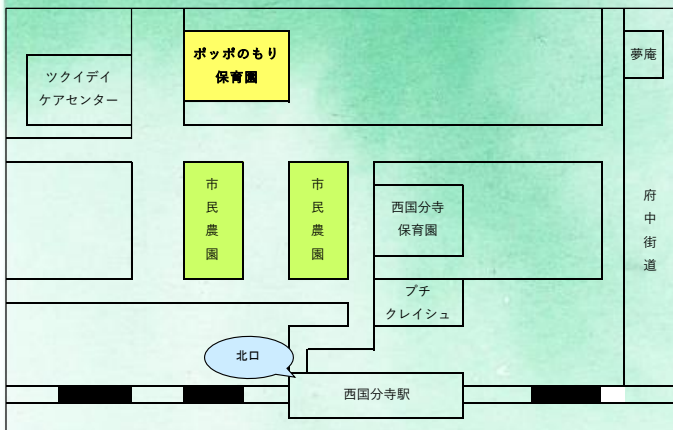

社会福祉法人つくしんぼ共同保育会

ポッポのもり保育園

『一生を生き抜く力、心の根っこを育てる保育』

令和5年度入園ご希望の方 見学随時募集中！！

曜日や時間帯お気軽にご相談ください。

お問い合わせは下記まで。
採用のお問い合わせもお待ちしております。

TEL 042-320-5310

FAX 042-325-3611

URL <https://www.poppo-mori.com/>

国分寺市西恋ヶ窪 3-5-25
JR 西国分寺駅から徒歩7分